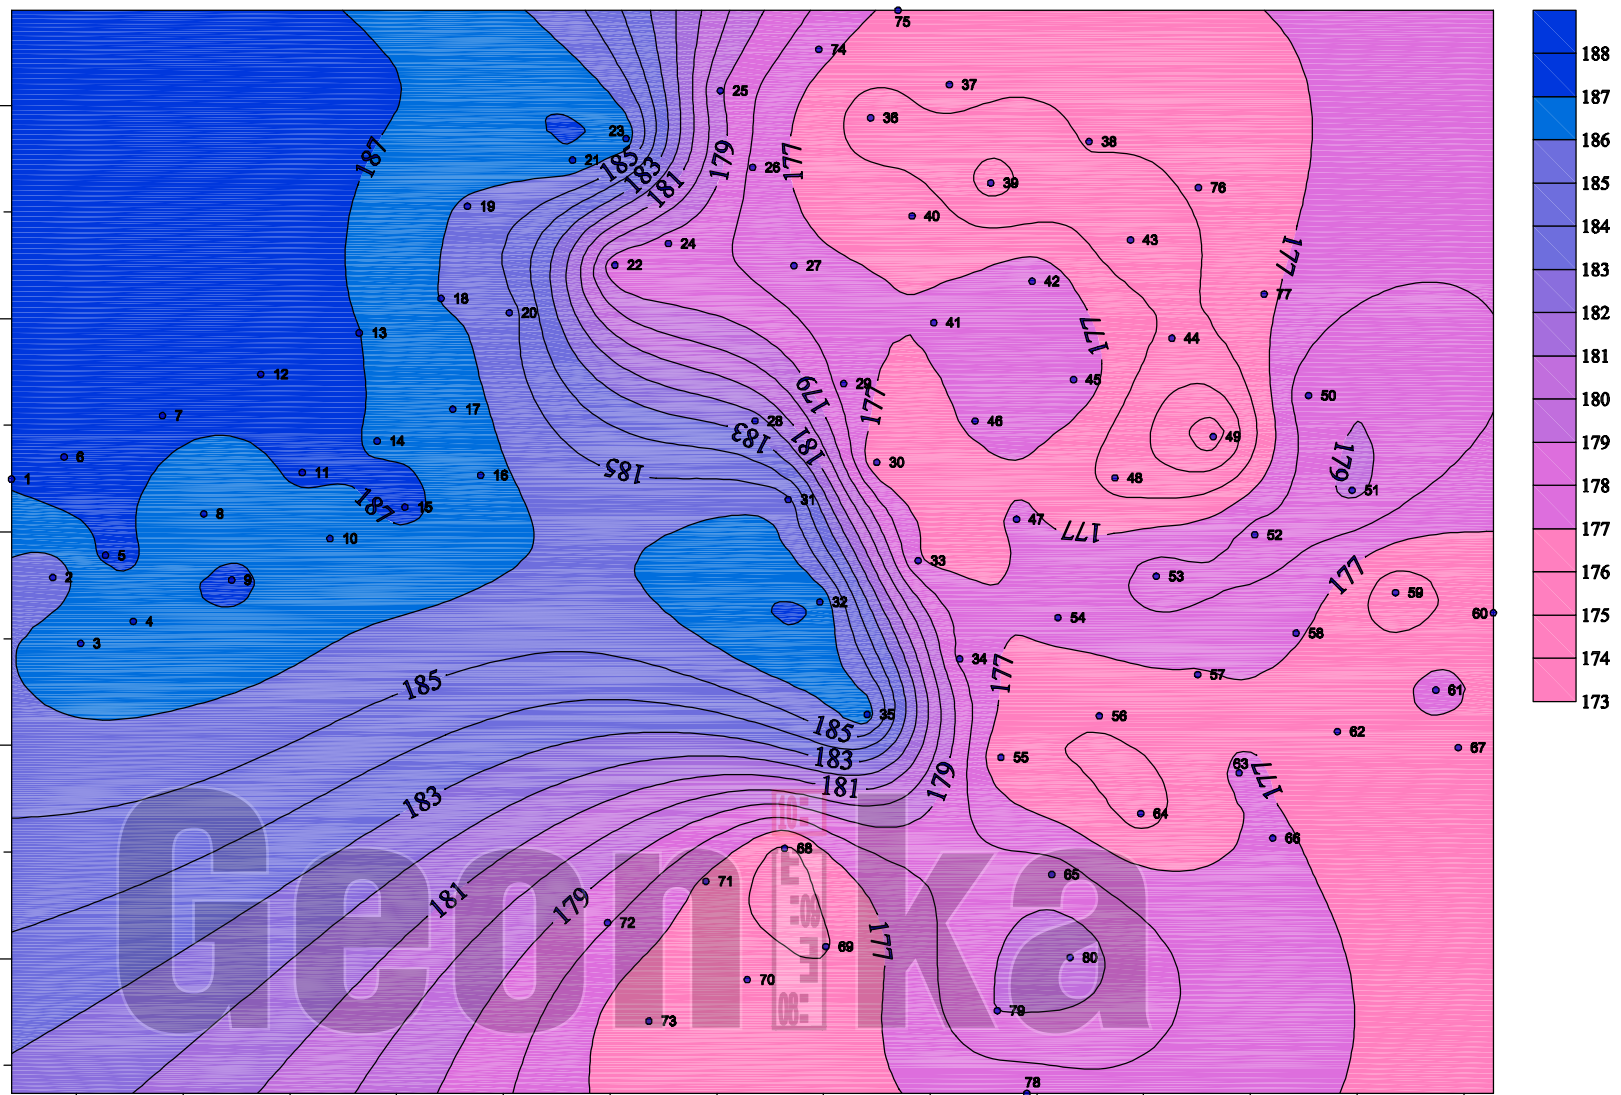

карта гидроизогипс четвертичного водоносного горизонта

Масштаб 1 : 2 000

Имя	Код.уч.	Авст	Н.Вак	Подп.	Дата