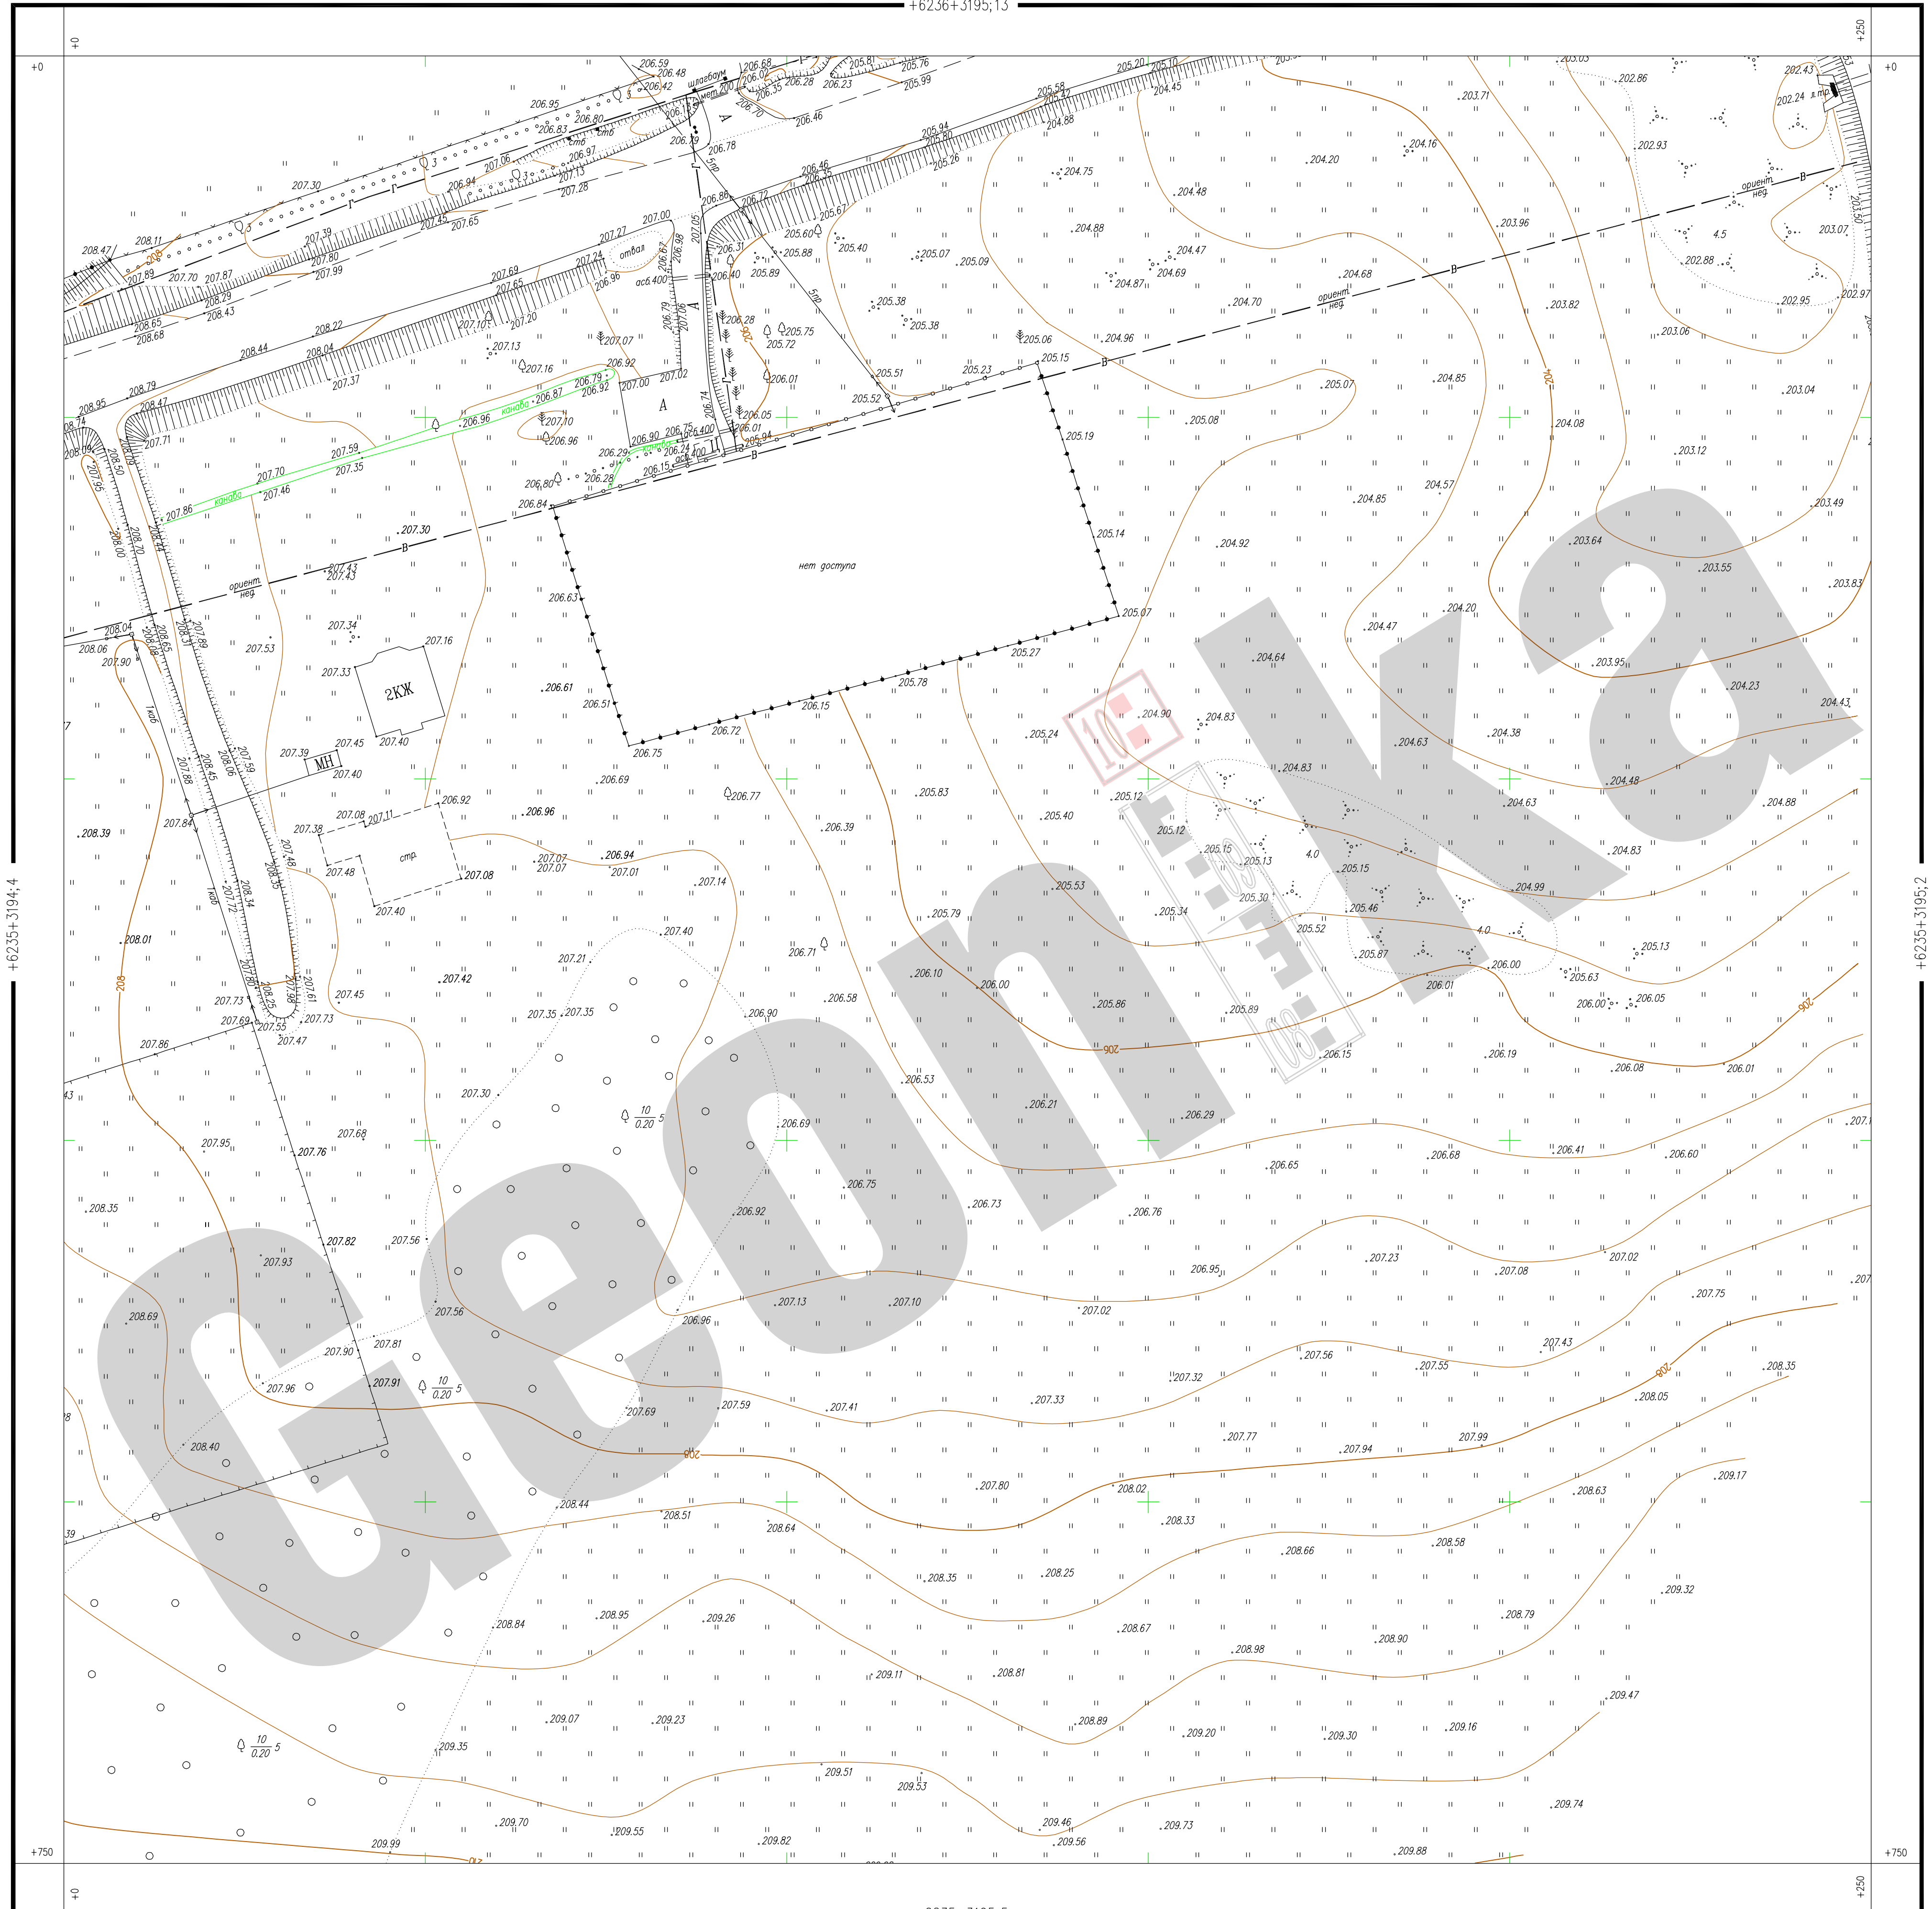

+6236+3195;13

+6235+3194;4

+6235+3195;2

+750

+750

+6235+3195;5

Топографическая съемка июнь 2008

Исполнитель ООО "Геоника"

М 1:500

В 1 сантиметре 5 метров.
Сплошные горизонтали проведены через 0.5 м.
Система высот Балтийская